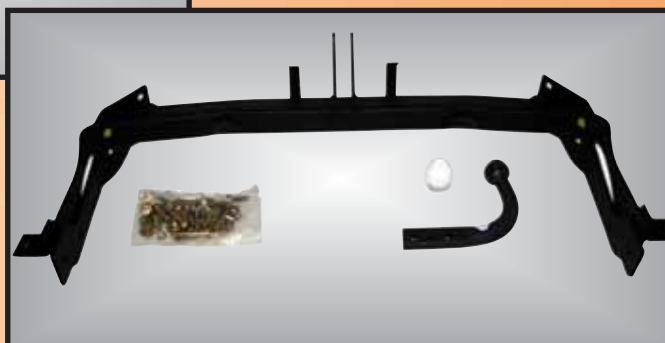

TUBES MARCHE PIEDS INOX Ø 76

Réf. : **GP173IX**

MARCHE PIEDS INOX Ø 50

Réf. : **P173IX**

**TUBES MARCHE PIEDS
INOX OVALE**

Réf. : **GPO173IX**

**ATTELAGE
Col de cygne**
Réf. : **AGD1547T48**

Décrochage rapide
Réf. : **AGD1547T38**