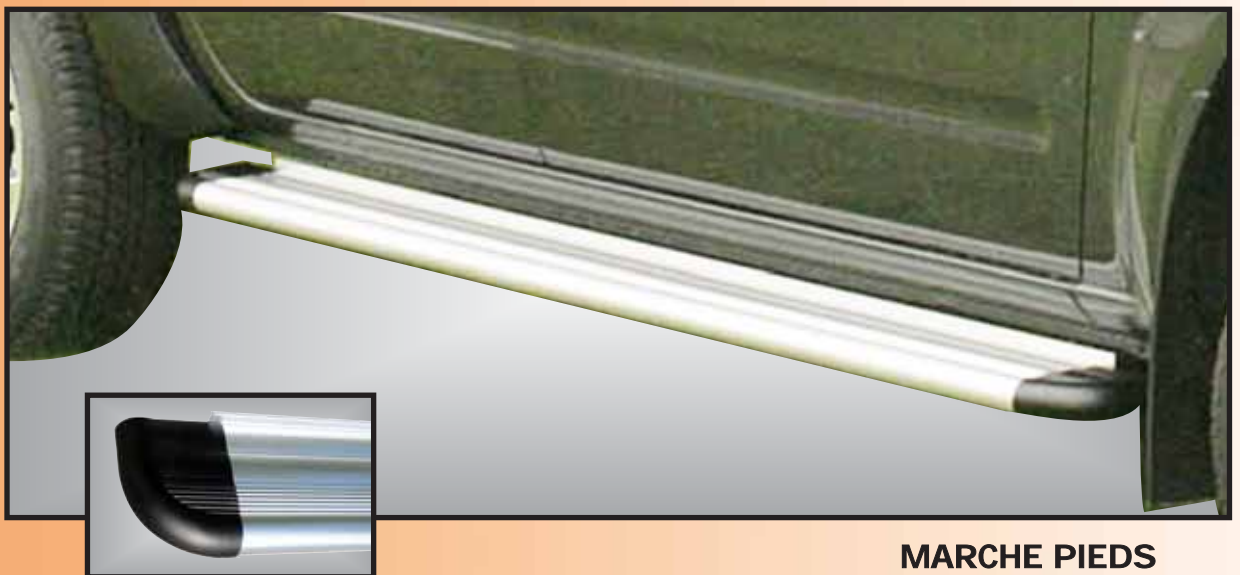

**MARCHE PIEDS
ALUMINIUM
2004/2006**

Réf. : **SA50744/I**