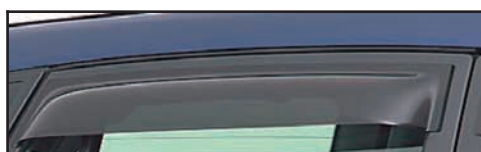

VITARA

BAC DE COFFRE

(sièges repliés)

3 Portes : CL3651

BAC DE COFFRE

5 Portes : CL3652

MOYEURS DEBRAYABLES

(Jimny, Gd Vitara, Samurai et Vitara)

Réf. : SUZ30

MOYEURS DE VOLANT

-91 : JL4108

+91 : JL4109

EGR

HEADLAMP GUARD

Protection de phare

Réf. : HLG238020

Réf. V6 : HLG238030

AIR DEFLECTOR

Déflecteur de capot

Réf. : SPG038021

Réf. V6 : SPG038031

Déflecteur d'air

Réf 3 portes: SLW91290003

Réf 5 portes: SLW91290004