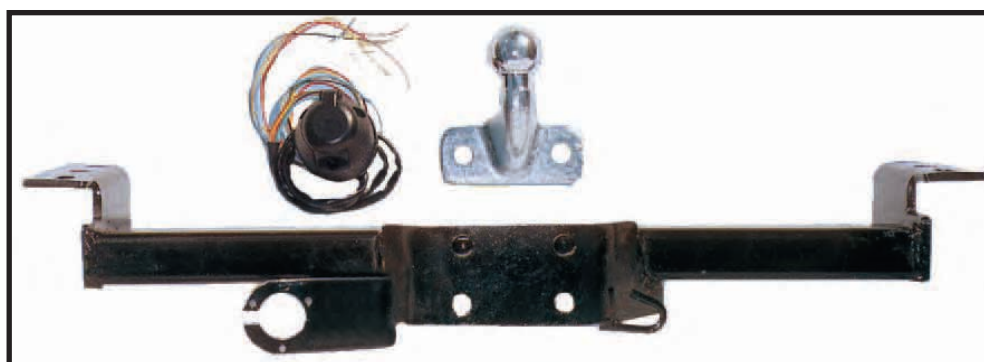

Fond ABS noir
Bande roulement inox
Réf.: CRCV22
(taille pneu d'origine)

ATTELAGE

Livré avec faisceau 7 plots

1500 kg

3 Portes (tous): AGD0118

5 Portes 00+ : ATL194300

SAMURAI

BACHE COMPLETE