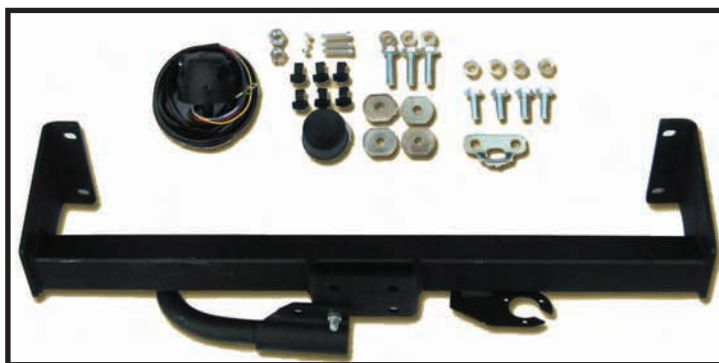

PARE CHOCS

ARRIERE INOX Ø 63

Réf. : **PP180IX**
(non compatible avec attelage)

ATTELAGE

Réf. : **AGD1137**

3/5 portes - 1850 kg
(rotule compact)

Réf. : **ATL296000**

3/5 portes - 1850 kg
(Rotule démontable sans outils)