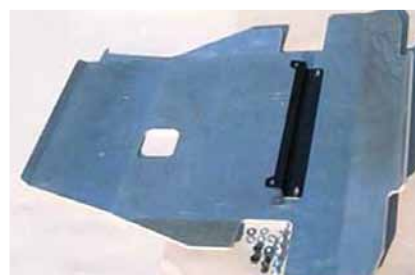

PROTEGE CARTER ALUMINIUM 8mm
Réf. : **PC0009**

EGR