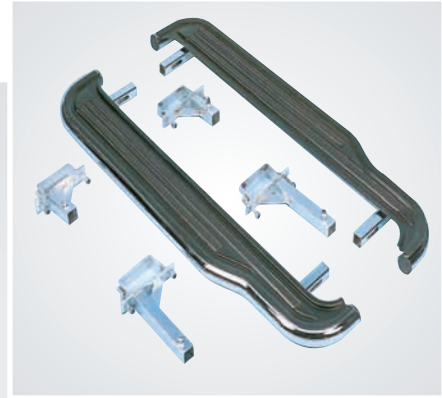

VITARA

MARCHE PIEDS Ø 50 écartement réglable

INOX 3 Portes : **P58IX**
5 Portes : **P60IX**

BIKINI TOP

Réf. Blanc -97 : **VIT20**
Réf. Blanc 97+ : **VIT2097**
Réf. Noir -97 : **VIT20N**
Réf. Noir 97+ : **VIT20N97**

Noir

Blanc