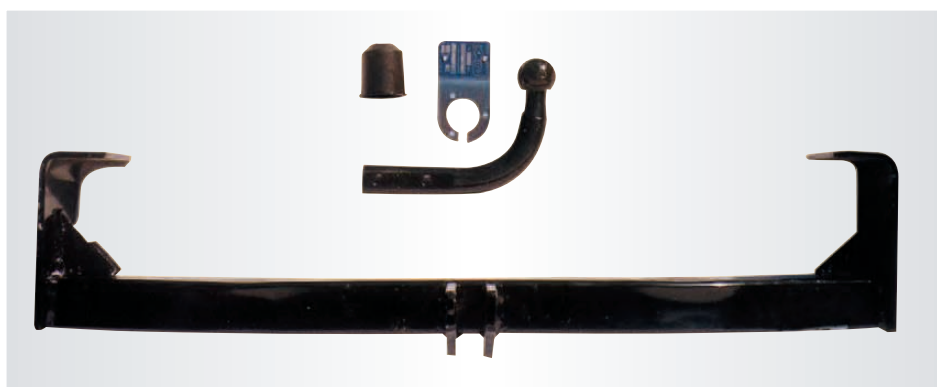

ATTELAGE 1998/2005
Livré avec faisceau 7 plots