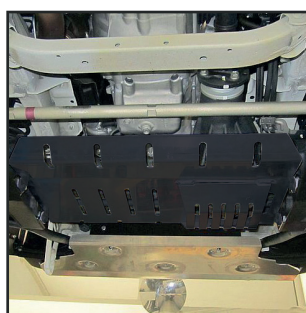

PROTECTIONS SOUS VÉHICULE

PONT AVANT
1.5 AT, MT 4wd
Acier 2mm

Ref : PCS447