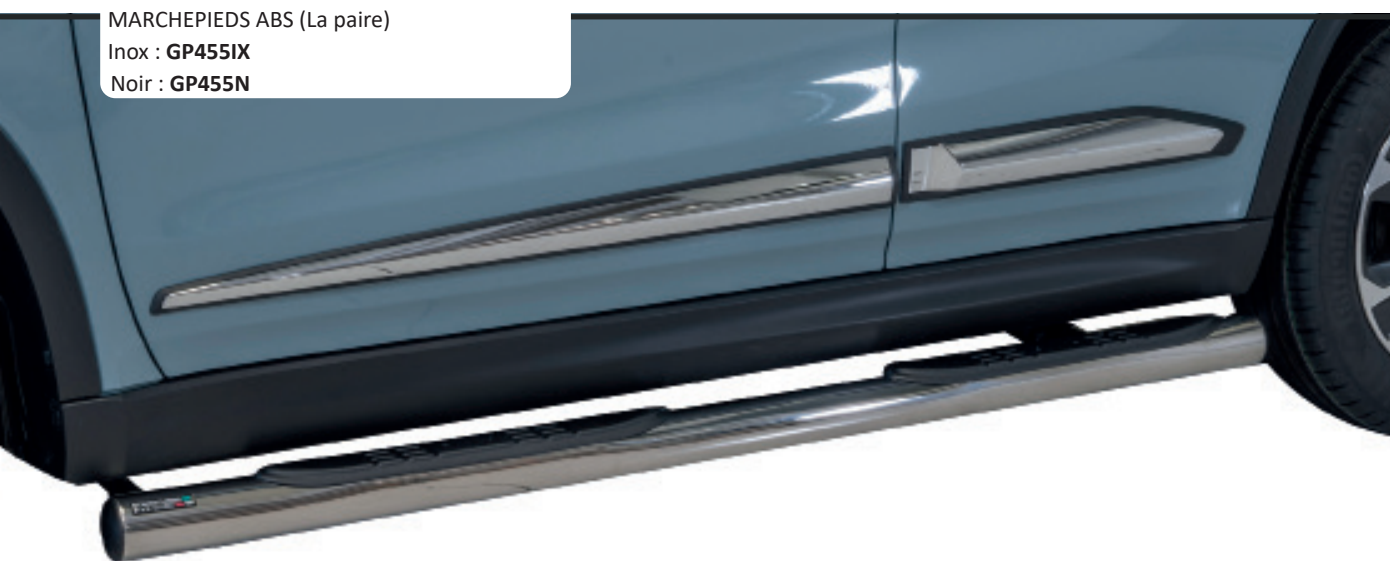

MARCHEPIEDS

MARCHEPIEDS ABS (La paire)

Inox : GP455IX

Noir : GP455N

Montage
SANS
PERÇAGE

Tube
Ø76MM

Plaque
ABS