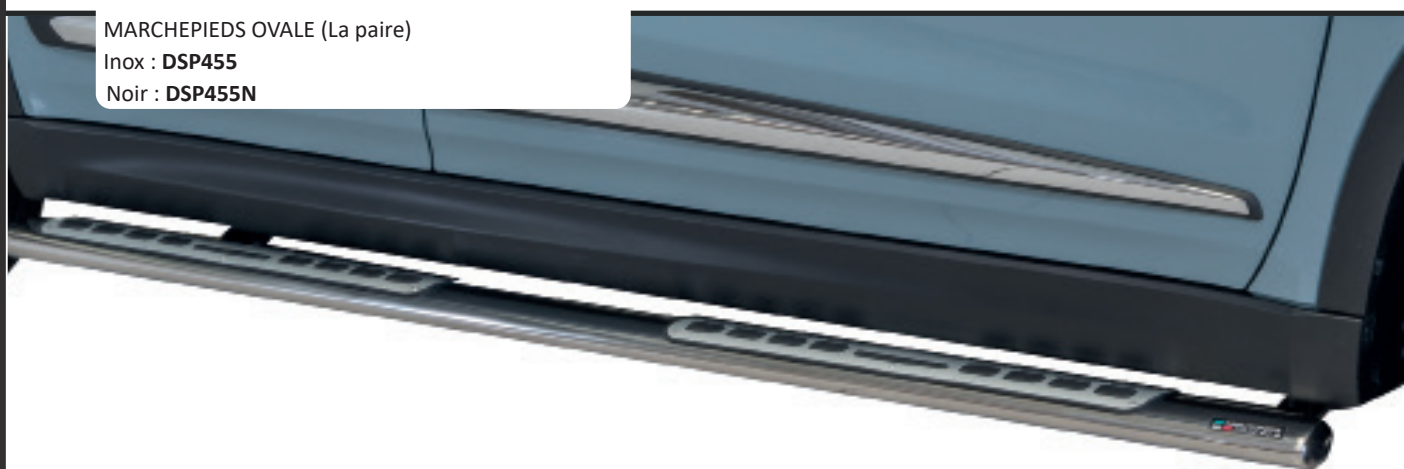

MARCHEPIEDS

MARCHEPIEDS OVALE (La paire)

Inox : DSP455

Noir : DSP455N

	Montage SANS PERÇAGE		Tube OVALE Embouts INOX		Plaque ALUMINIUM BROSSÉ NÉOPRÈNE Antidérapant
---	------------------------------------	---	--	---	--