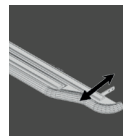

MARCHEPIEDS

INOX : DPS445 - LA PAIRE

Montage
**SANS
PERÇAGE**

Tube
OVALE
Embouts
INOX

Plaque
ALUMINIUM BROSSÉ
NÉOPRÈNE
Antidérapant

Réglable
EN LARGEUR

NOIR : DSP445N - LA PAIRE

INOX : P445IX

Montage
**SANS
PERÇAGE**

Tube
Ø50 MM

Réglable
EN LARGEUR

MARCHEPIEDS

INOX : GP445IX - LA PAIRE

Montage
**SANS
PERÇAGE**

Tube
Ø76MM

Plaque
ABS NOIR